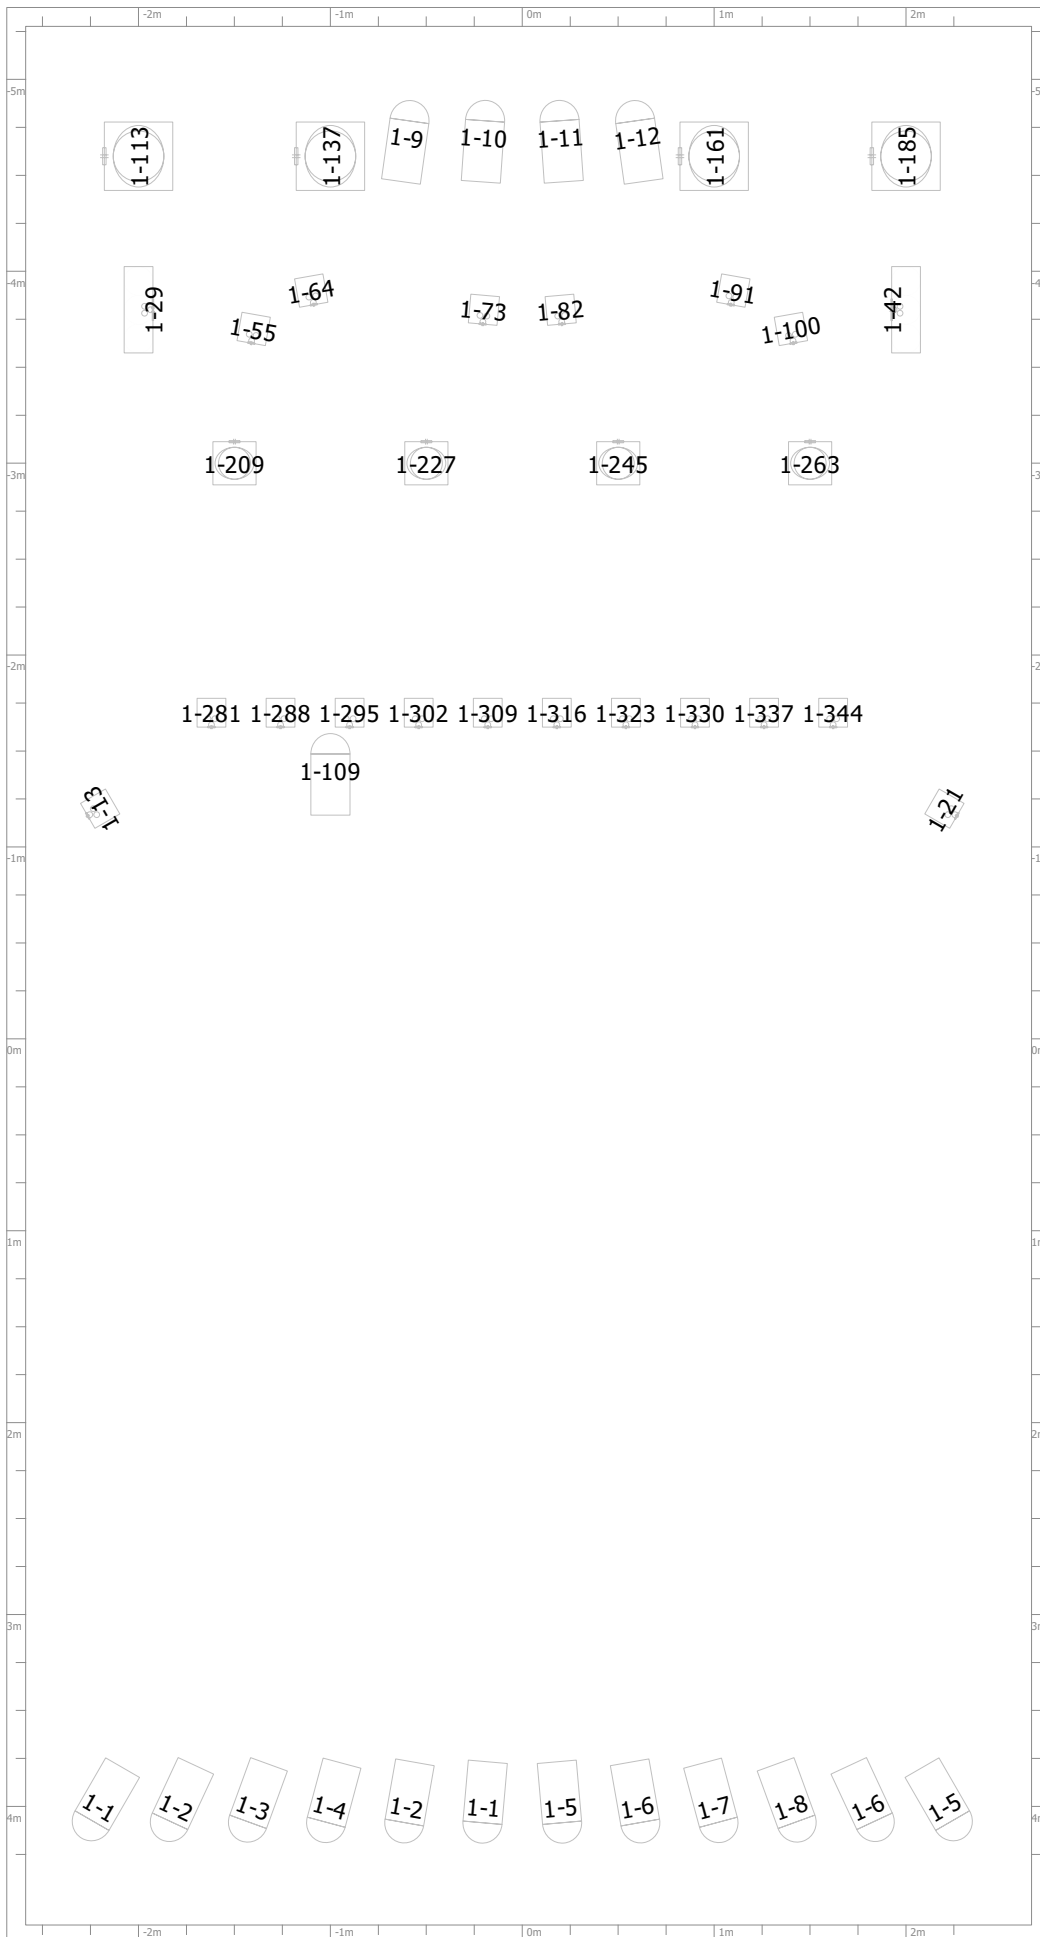

Orto Visualizer 2025 : Flown Plot Heads

Orto Visualizer 2025 : Floor Plot Heads

Orto Visualizer 2025 : Front Plot Heads

Orto Visualizer 2025 : Flown Plot DMX

Orto Visualizer 2025 : Floor Plot DMX

Orto Visualizer 2025 : Front Plot DMX

Orto Visualizer 2025 : Rigging Plan

Orto Visualizer 2025 : Rigging Side Elevation