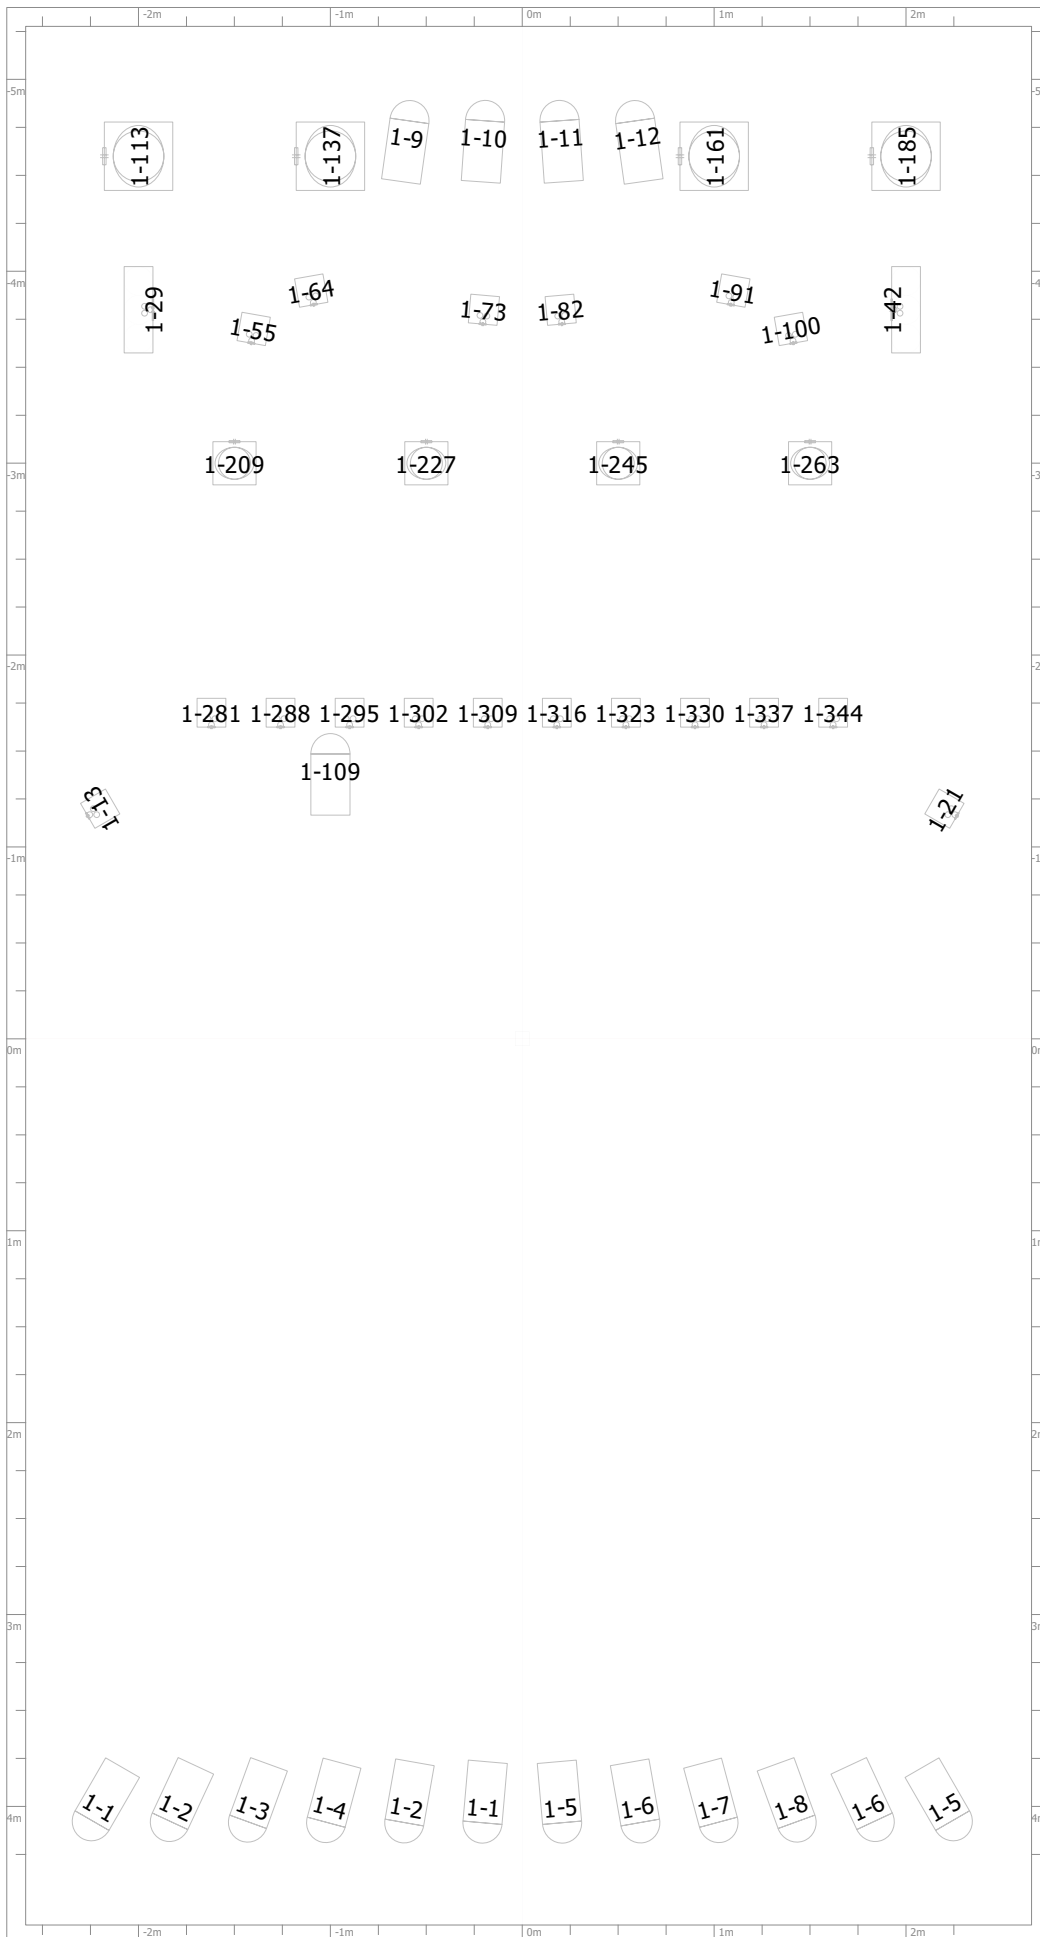

Orto Visualizer 2025 : Flown Plot Heads

Orto Visualizer 2025 : Floor Plot Heads

Orto Visualizer 2025 : Front Plot Heads

Orto Visualizer 2025 : Flown Plot DMX

Orto Visualizer 2025 : Floor Plot DMX

Orto Visualizer 2025 : Front Plot DMX

Orto Visualizer 2025 : Rigging Plan

Orto Visualizer 2025 : Rigging Side Elevation